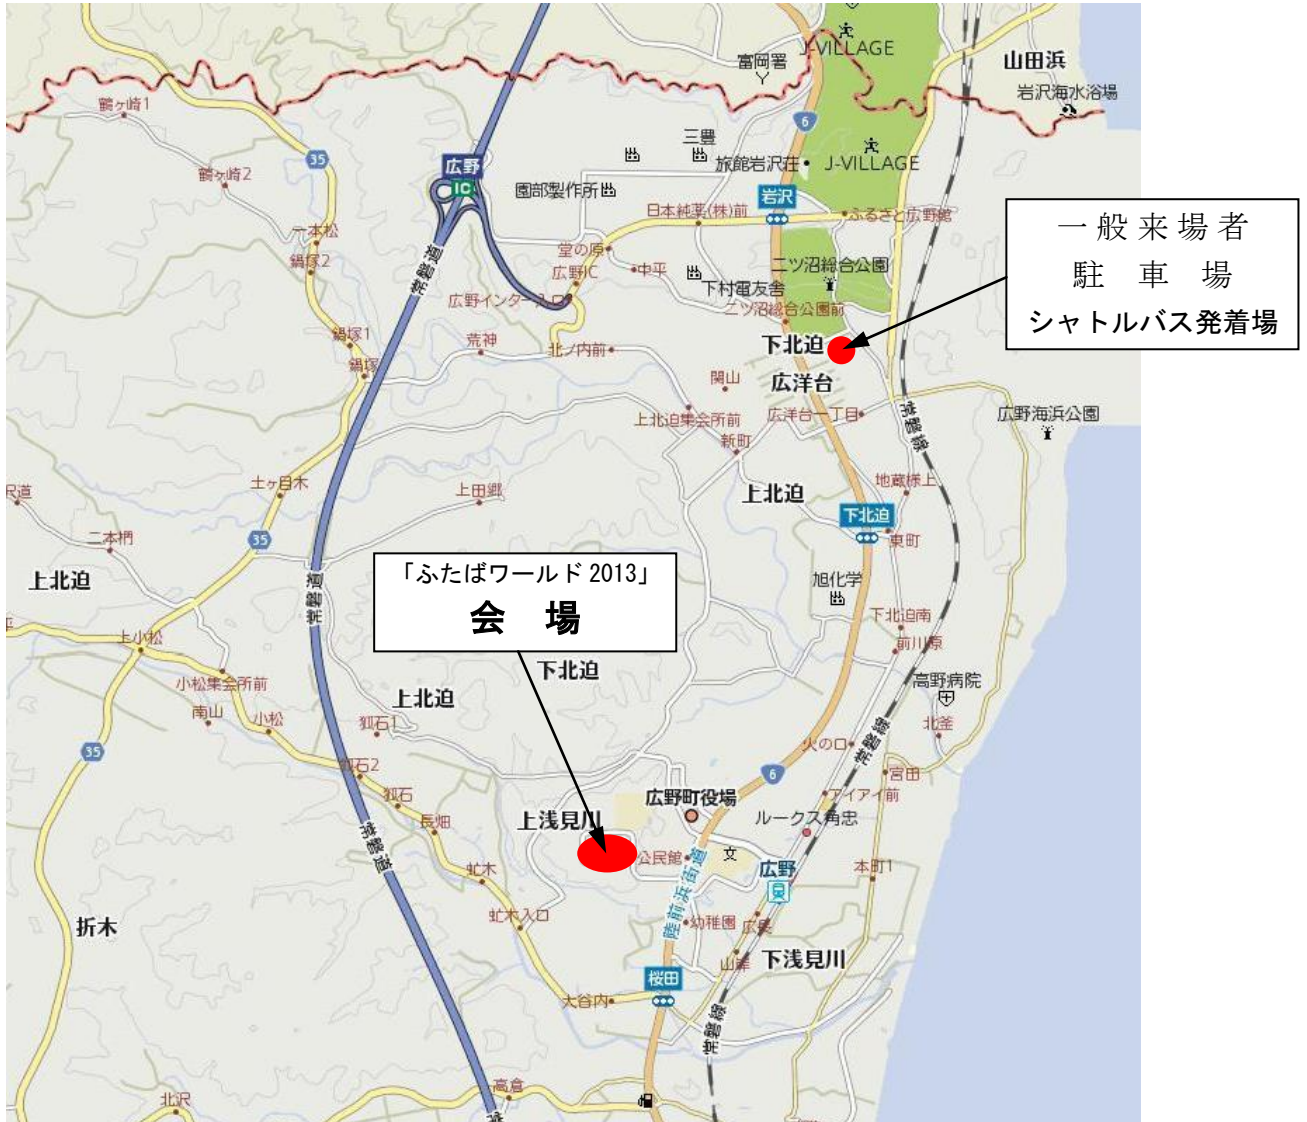

「ふたばワールド2013」会場案内図

会場周辺には、駐車場がありません。

来場者の方は、二ツ沼運動公園駐車場をご利用ください。

駐車場から会場まで、無料のシャトルバスがあります。